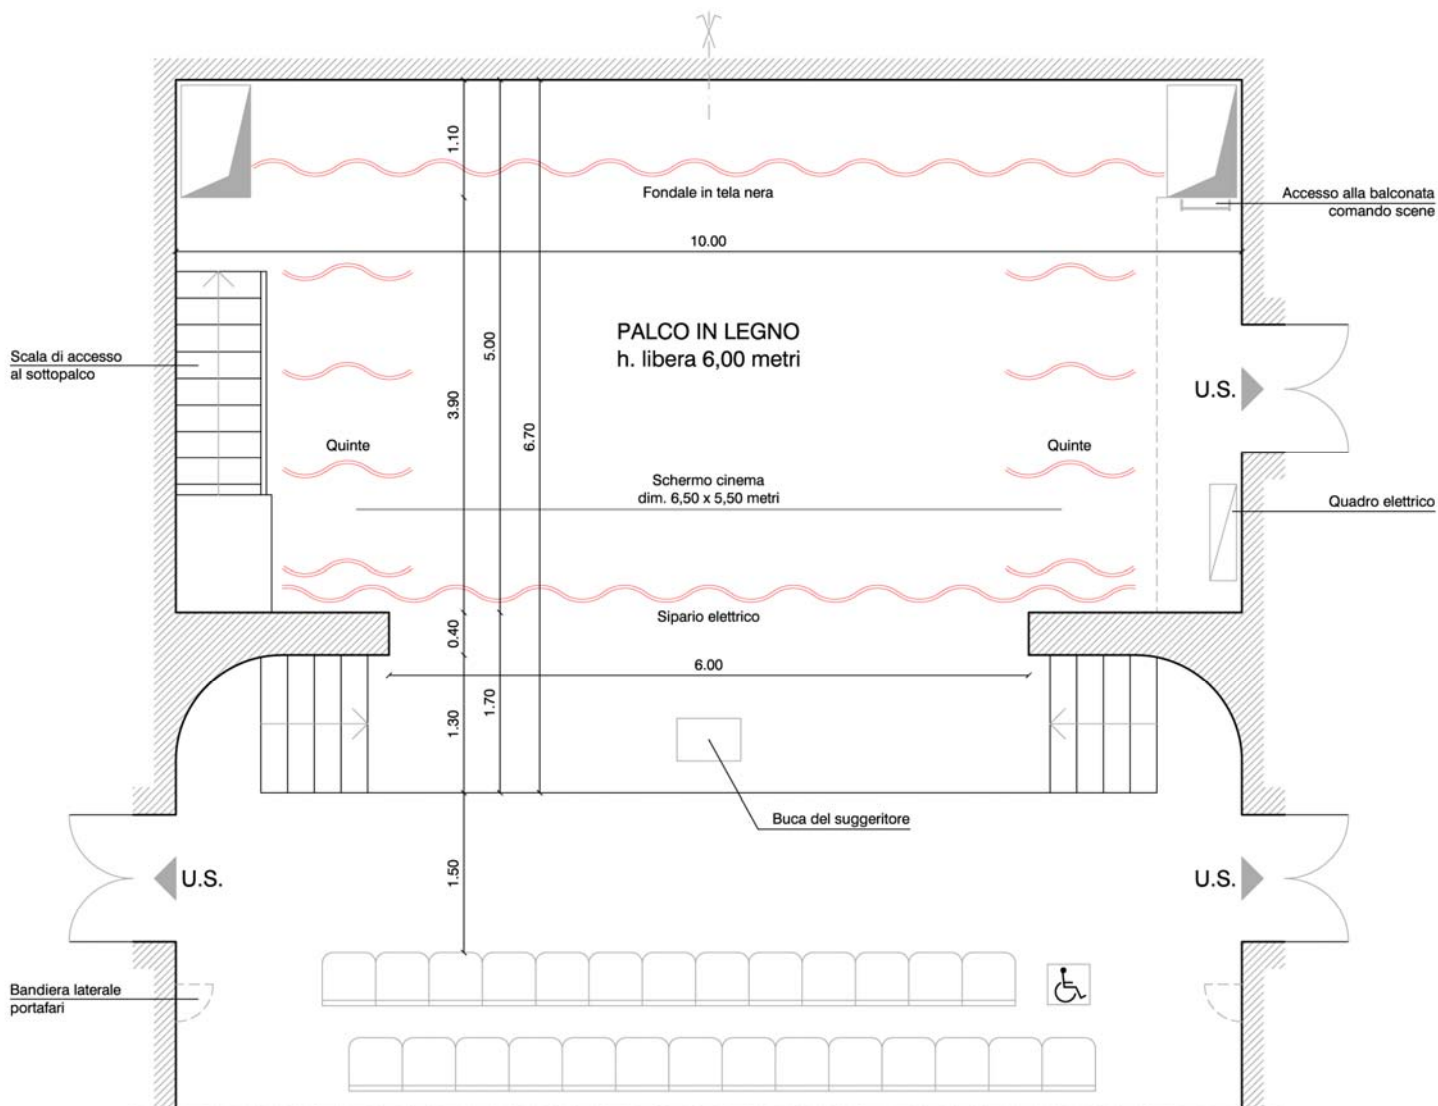

Cinema Teatro Sant'Angelo

Lentate sul Seveso (MB)

CHRISTIE®

PLANIMETRIA DEL PALCO

SUPERFICI

Totale palco	10,00 x 5,40 m	54,00 mq
Solo scena	6,00 x 5,40 m	32,40 mq
Proscenio	6,40 x 1,30 m	8,30 mq
Retrosцена	tot. entrambi i lati	12,00 mq